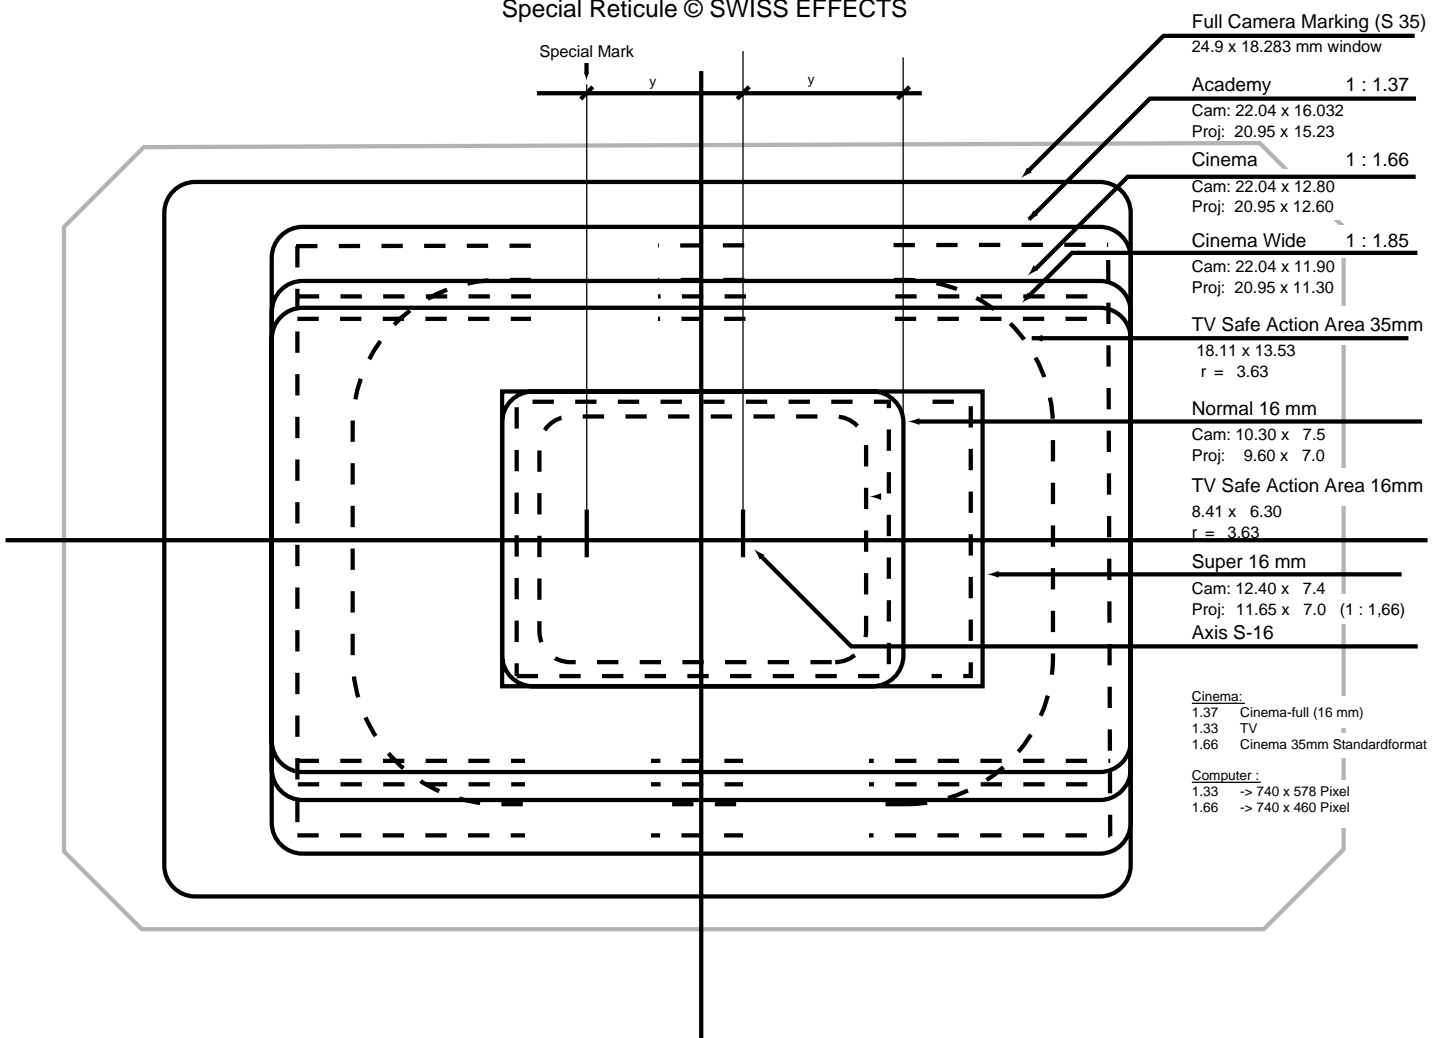

Special Reticule © SWISS EFFECTS

Full Camera Marking (S 35)
 24.9 x 18.283 mm window

Academy 1 : 1.37
 Cam: 22.04 x 16.032
 Proj: 20.95 x 15.23

Cinema 1 : 1.66
 Cam: 22.04 x 12.80
 Proj: 20.95 x 12.60

Cinema Wide 1 : 1.85
 Cam: 22.04 x 11.90
 Proj: 20.95 x 11.30

TV Safe Action Area 35mm
 18.11 x 13.53
 r = 3.63

Normal 16 mm
 Cam: 10.30 x 7.5
 Proj: 9.60 x 7.0

TV Safe Action Area 16mm
 8.41 x 6.30
 r = 3.63

Super 16 mm
 Cam: 12.40 x 7.4
 Proj: 11.65 x 7.0 (1 : 1.66)
 Axis S-16

Cinema:
 1.37 Cinema-full (16 mm)
 1.33 TV
 1.66 Cinema 35mm Standardformat

Computer :
 1.33 -> 740 x 578 Pixel
 1.66 -> 740 x 460 Pixel